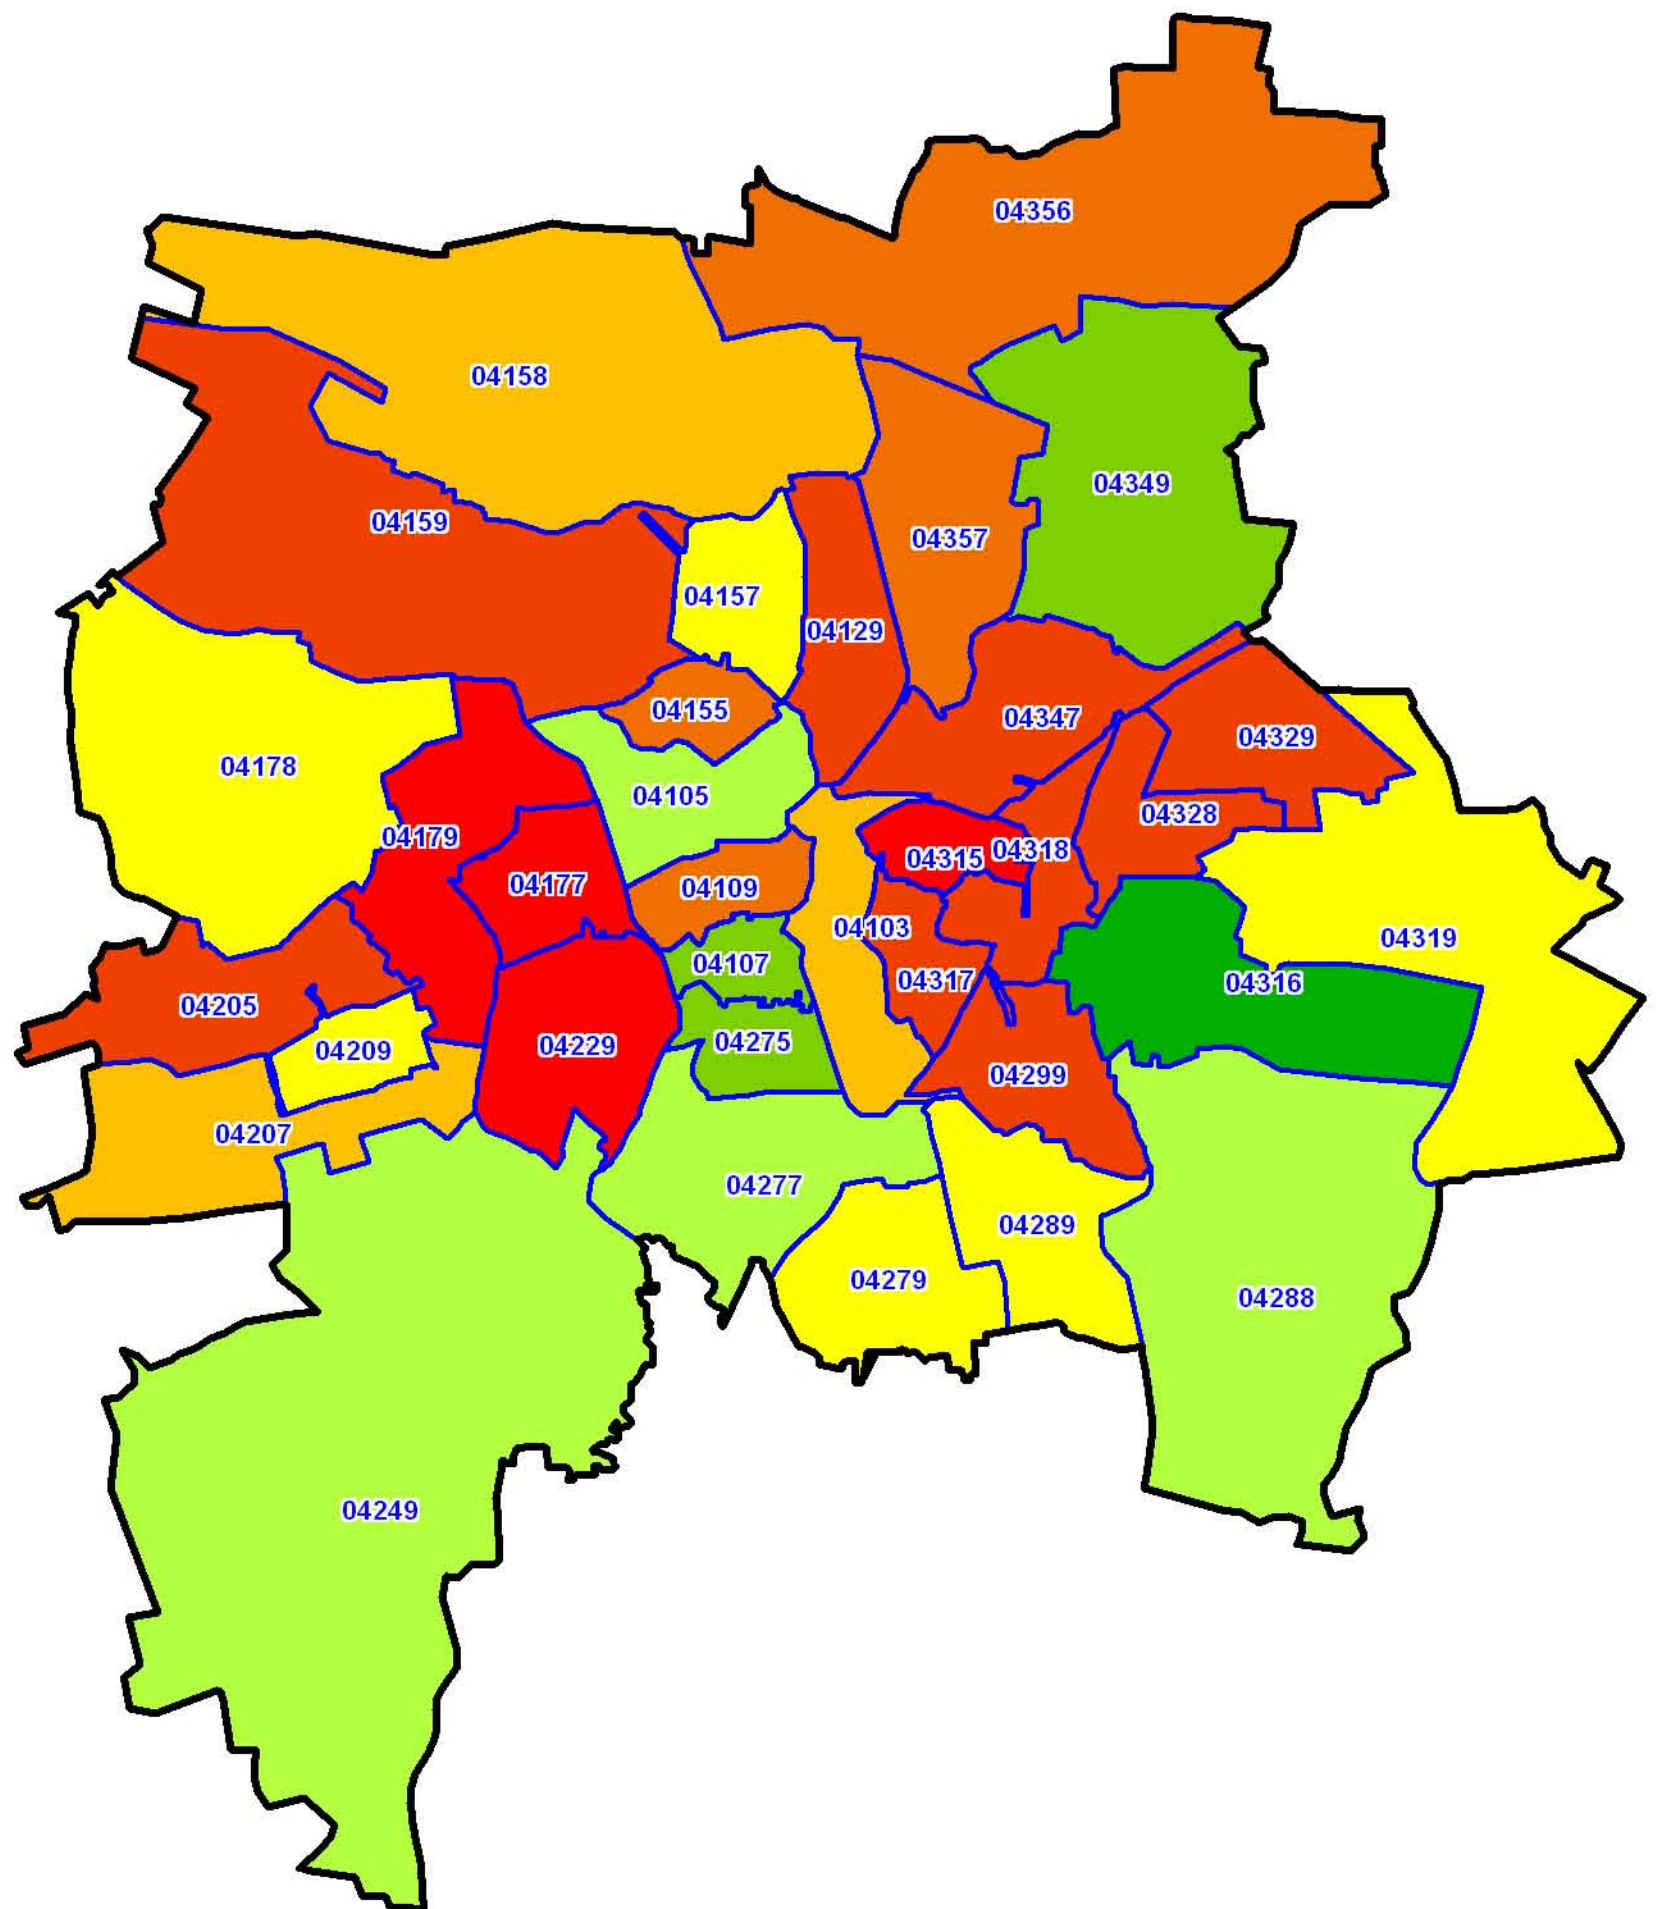

SchuldnerAtlas 2011

Leipzig

Schuldneranteil in Prozent auf PLZ-Ebene

- 0 bis unter 6
- 6 bis unter 7
- 7 bis unter 8
- 8 bis unter 9
- 9 bis unter 10
- 10 bis unter 11
- 11 bis unter 12
- 12 bis unter 14
- 14 und größer

-  Bundesländer
-  Kreise
-  Gemeinden
-  PLZ-Gebiete